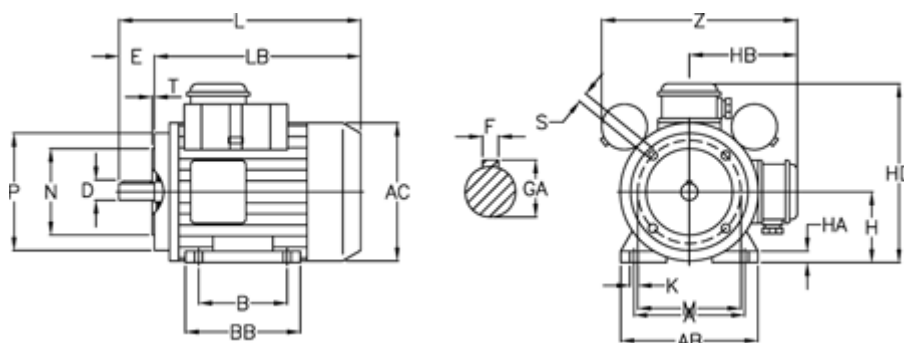

Varenummer: 25055266002

Beskrivelse: ICME Asynkronmotor MD71 B2 0,55KW  
2800 o/m 1x230 V B3/B14 med start- & driftskondensator

## Mål

A = 112	H = 71	P = 105
AB = 144	HA = 12	S = M6
AC = 137	HB = 107	T = 2.5
B = 90	K = 7	Z = 210
D = 14	L = 268	
E = 30	LB = 238	
F = 5	M = 85	
GA = 16	N = 70	